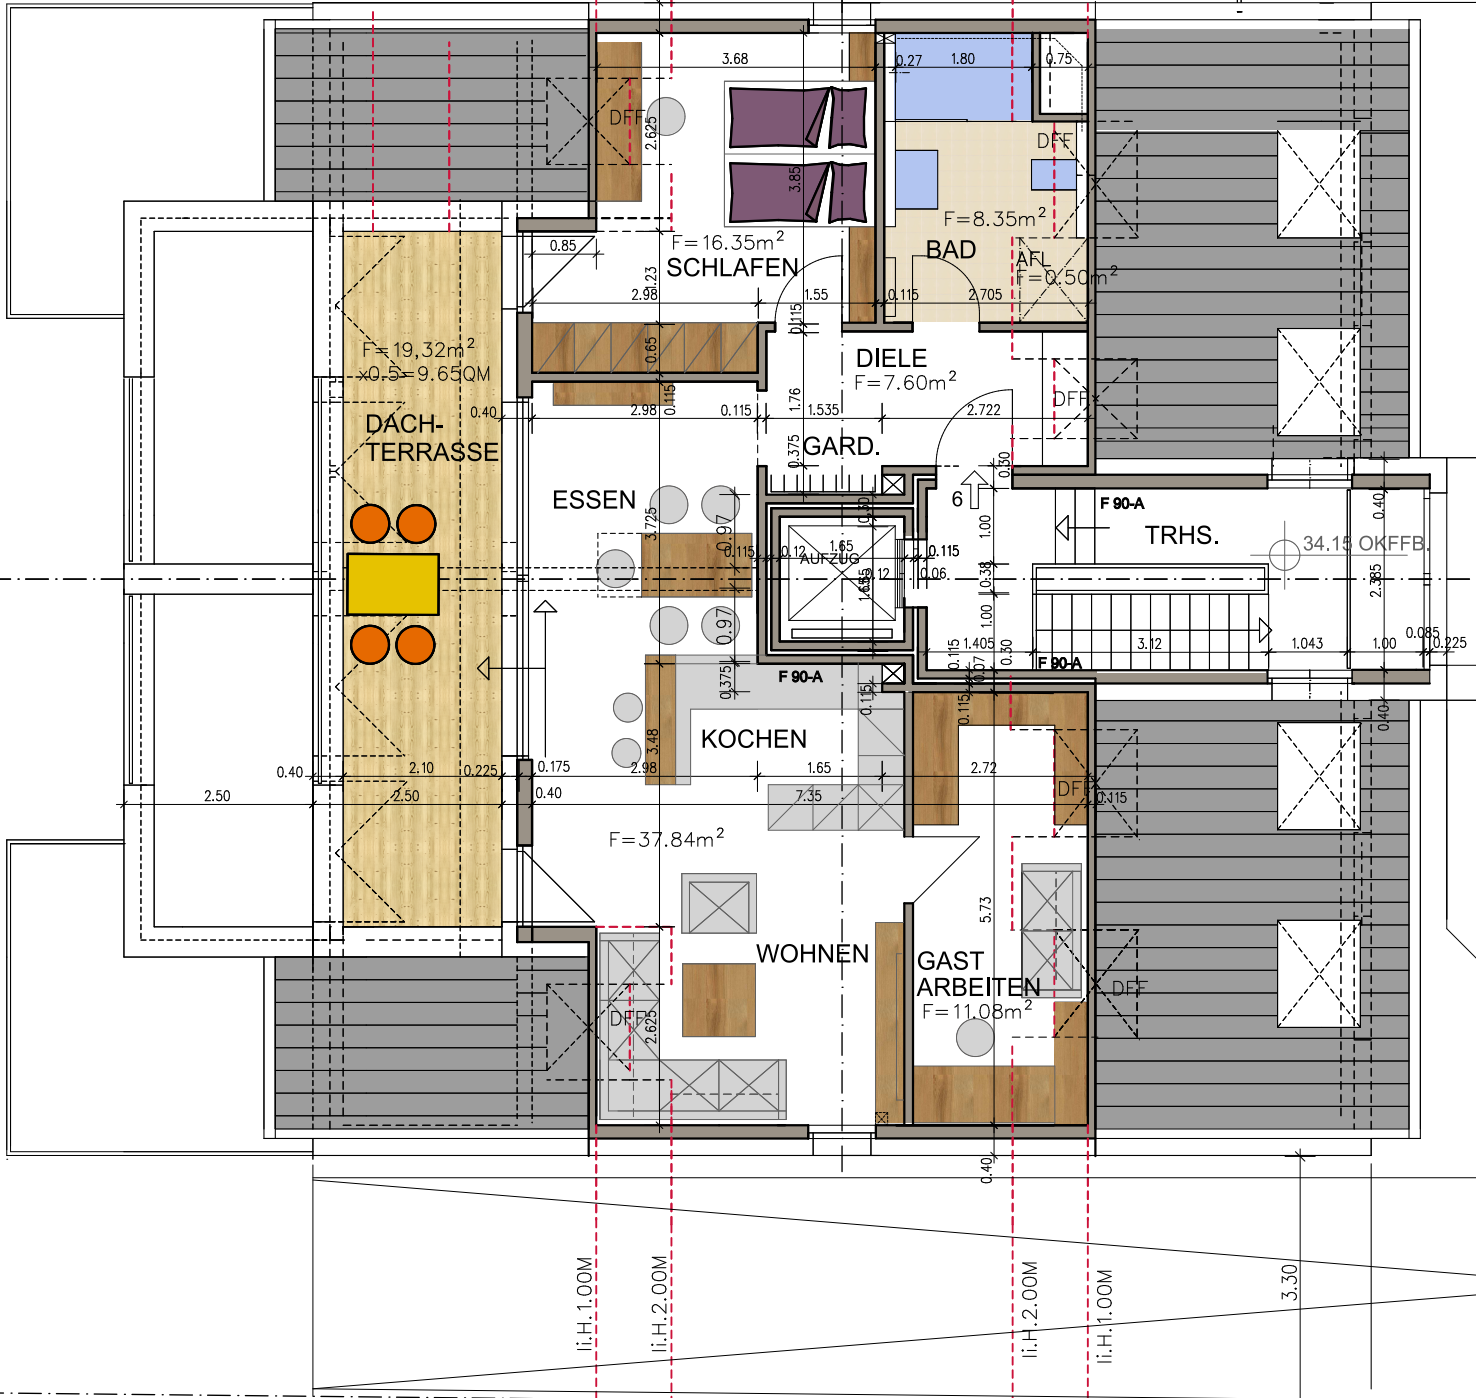

WHG. NR. 6 - RD. 91,00QM

DACHSTUDIO - ALTERNATIVE 3-RAUM  
M. 1:100

**D-K-S**  
Planen  
Bauen  
Verwalten